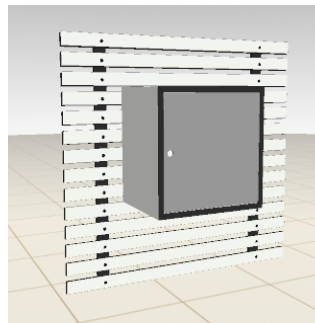

Shelves and desktops

Compact  
Laminate

Depth	Width							
	30	40	50	60	70	80	90	
20	52	58	64	70	77	83	89	
25	56	63	71	78	85	92	99	
30	60	69	77	85	93	102	110	
40	69	79	90	100	110	121	131	
50	168	180	192	205	217	229	242	
60	176	190	205	219	233	248	262	

Box - 20cm depth

Compact Laminate	Width													
	17	21	25	29	33	37	41	45	49	53	57	61	65	
17	109	115	120	125	131	136	142	147	152	158	163	169	174	
21	114	120	125	130	136	141	147	152	157	163	168	174	179	
25	119	124	130	135	141	146	151	157	162	168	173	178	184	
29	124	129	135	140	146	151	156	162	167	173	178	183	189	
33	129	134	140	145	151	156	161	167	172	178	183	188	194	
37	134	139	145	150	156	161	166	172	177	183	188	193	199	