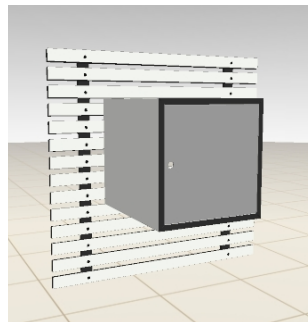

Corten

Box - 30cm depth

Compact Laminate

	Width													
	17	21	25	29	33	37	41	45	49	53	57	61	65	
Height	17	135	142	149	156	163	170	177	184	191	198	205	212	219
21	142	149	156	163	170	177	184	191	198	205	212	219	226	
25	148	155	162	169	176	183	190	197	204	211	219	226	233	
29	155	162	169	176	183	190	197	204	211	218	225	232	239	
33	161	168	175	182	190	197	204	211	218	225	232	239	246	
37	168	175	182	189	196	203	210	217	224	231	238	245	252	

Box with door

Compact laminate box with door in compact laminate

	Width			
	25	29	33	37
Height	25	248		
29	258	268		
33	267	277	288	
37	276	287	298	308

Compact laminate box with door in Corten

	Width			
	25	29	33	37
Height	25	286		
29	292	302	319	
33	301	317	336	354
37	310	333	353	372