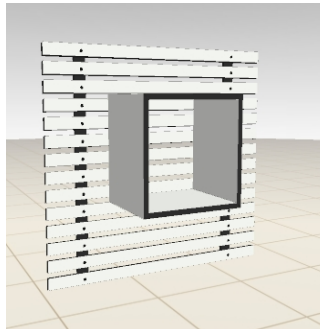

Shelves and desktops

Compact  
Laminate

Depth	Width							
	30	40	50	60	70	80	90	
20	52	58	64	70	77	83	89	
25	56	63	71	78	85	92	99	
30	60	69	77	85	93	102	110	
40	69	79	90	100	110	121	131	
50	168	180	192	205	217	229	242	
60	176	190	205	219	233	248	262	