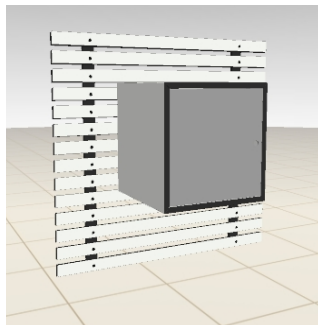

Box - 20cm depth

Compact Laminate	Width													
	17	21	25	29	33	37	41	45	49	53	57	61	65	
17	109	115	120	125	131	136	142	147	152	158	163	169	174	
21	114	120	125	130	136	141	147	152	157	163	168	174	179	
25	119	124	130	135	141	146	151	157	162	168	173	178	184	
29	124	129	135	140	146	151	156	162	167	173	178	183	189	
33	129	134	140	145	151	156	161	167	172	178	183	188	194	
37	134	139	145	150	156	161	166	172	177	183	188	193	199	

Box with door

Compact laminate box with door in compact laminate	Width			
	25	29	33	37
25	216	232	249	266
29	224	240	257	274
33	231	248	266	283
37	239	257	275	292

Compact laminate box with door in Corten	Width			
	25	29	33	37
25	254	284	316	350
29	268	299	332	366
33	282	314	348	384
37	296	328	362	398

Box - 25cm depth

Compact Laminate

Height	Width													
	17	21	25	29	33	37	41	45	49	53	57	61	65	
17	122	128	134	141	147	153	159	166	172	178	184	190	197	
21	128	134	140	146	153	159	165	171	178	184	190	196	202	
25	134	140	146	152	159	165	171	177	183	190	196	202	208	
29	139	146	152	158	164	171	177	183	189	195	202	208	214	
33	145	151	158	164	170	176	183	189	195	201	207	214	220	
37	151	157	163	170	176	182	188	195	201	207	213	219	226	

Box with door

Compact laminate box with door in compact laminate

Height	Width			
	25	29	33	37
25	232			
29	241	250		
33	249	259	268	
37	258	268	277	287

Compact laminate box with door in Corten

Height	Width			
	25	29	33	37
25	271			
29	285	302		
33	300	318	335	
37	315	334	353	372