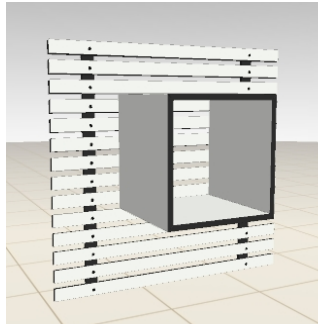

Shelves and desktops

Compact  
Laminate

Depth	Width							
	30	40	50	60	70	80	90	
20	52	58	64	70	77	83	89	
25	56	63	71	78	85	92	99	
30	60	69	77	85	93	102	110	
40	69	79	90	100	110	121	131	
50	168	180	192	205	217	229	242	
60	176	190	205	219	233	248	262	

Box - 20cm depth

Compact Laminate	Width													
	17	21	25	29	33	37	41	45	49	53	57	61	65	
17	109	115	120	125	131	136	142	147	152	158	163	169	174	
21	114	120	125	130	136	141	147	152	157	163	168	174	179	
25	119	124	130	135	141	146	151	157	162	168	173	178	184	
29	124	129	135	140	146	151	156	162	167	173	178	183	189	
33	129	134	140	145	151	156	161	167	172	178	183	188	194	
37	134	139	145	150	156	161	166	172	177	183	188	193	199	

Box with door

Compact laminate box with door in compact laminate	Width			
	25	29	33	37
25	216	232	249	266
29	224	240	257	274
33	231	248	266	283
37	239	257	275	292

Compact laminate box with door in Corten	Width			
	25	29	33	37
25	254	284	316	350
29	268	299	332	366
33	282	314	348	384
37	296	328	362	398

Box - 25cm depth

Compact Laminate

Height	Width													
	17	21	25	29	33	37	41	45	49	53	57	61	65	
17	122	128	134	141	147	153	159	166	172	178	184	190	197	
21	128	134	140	146	153	159	165	171	178	184	190	196	202	
25	134	140	146	152	159	165	171	177	183	190	196	202	208	
29	139	146	152	158	164	171	177	183	189	195	202	208	214	
33	145	151	158	164	170	176	183	189	195	201	207	214	220	
37	151	157	163	170	176	182	188	195	201	207	213	219	226	