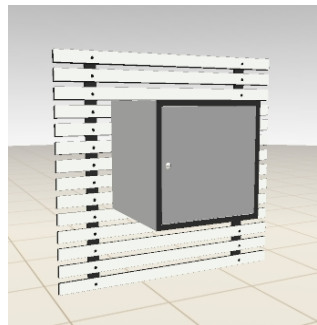

Box with door

Compact laminate box with door in compact laminate	Width			
	25	29	33	37
25	216	232	249	266
29	224	240	257	274
33	231	248	266	283
37	239	257	275	292

Compact laminate box with door in Corten	Width			
	25	29	33	37
25	254	284	316	350
29	268	299	332	366
33	282	314	348	384
37	296	328	362	398

Box - 25cm depth

Compact Laminate

Height	Width													
	17	21	25	29	33	37	41	45	49	53	57	61	65	
17	122	128	134	141	147	153	159	166	172	178	184	190	197	
21	128	134	140	146	153	159	165	171	178	184	190	196	202	
25	134	140	146	152	159	165	171	177	183	190	196	202	208	
29	139	146	152	158	164	171	177	183	189	195	202	208	214	
33	145	151	158	164	170	176	183	189	195	201	207	214	220	
37	151	157	163	170	176	182	188	195	201	207	213	219	226	