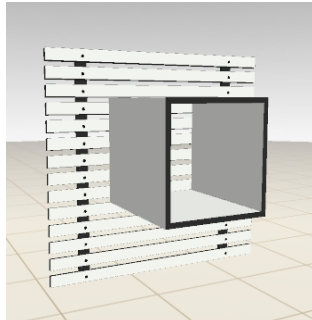

Box - 25cm depth

Compact Laminate

Height	Width													
	17	21	25	29	33	37	41	45	49	53	57	61	65	
17	122	128	134	141	147	153	159	166	172	178	184	190	197	
21	128	134	140	146	153	159	165	171	178	184	190	196	202	
25	134	140	146	152	159	165	171	177	183	190	196	202	208	
29	139	146	152	158	164	171	177	183	189	195	202	208	214	
33	145	151	158	164	170	176	183	189	195	201	207	214	220	
37	151	157	163	170	176	182	188	195	201	207	213	219	226	

Box with door

Compact laminate box with door in compact laminate

Height	Width			
	25	29	33	37
25	232			
29	241	250		
33	249	259	268	
37	258	268	277	287

Compact laminate box with door in Corten

Height	Width			
	25	29	33	37
25	271			
29	285	302		
33	300	318	335	
37	315	334	353	372

Corten

Box - 30cm depth

Compact Laminate

	Width													
	17	21	25	29	33	37	41	45	49	53	57	61	65	
Height	17	135	142	149	156	163	170	177	184	191	198	205	212	219
21	142	149	156	163	170	177	184	191	198	205	212	219	226	
25	148	155	162	169	176	183	190	197	204	211	219	226	233	
29	155	162	169	176	183	190	197	204	211	218	225	232	239	
33	161	168	175	182	190	197	204	211	218	225	232	239	246	
37	168	175	182	189	196	203	210	217	224	231	238	245	252	

Box with door

Compact laminate box with door in compact laminate

	Width			
	25	29	33	37
Height	25	248		
29	258	268		
33	267	277	288	
37	276	287	298	308

Compact laminate box with door in Corten

	Width			
	25	29	33	37
Height	25	286		
29	292	302	319	
33	301	317	336	354
37	310	333	353	372