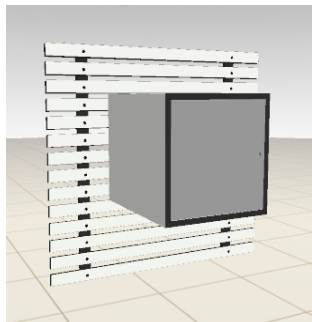

Box with door

Compact laminate box with door in compact laminate

Height	Width			
	25	29	33	37
25	232			
29	241	250		
33	249	259	268	
37	258	268	277	287

Compact laminate box with door in Corten

Height	Width			
	25	29	33	37
25	271			
29	285	302		
33	300	318	335	
37	315	334	353	372

Corten

Box - 30cm depth

Compact Laminate

	Width													
	17	21	25	29	33	37	41	45	49	53	57	61	65	
Height	17	135	142	149	156	163	170	177	184	191	198	205	212	219
21	142	149	156	163	170	177	184	191	198	205	212	219	226	
25	148	155	162	169	176	183	190	197	204	211	219	226	233	
29	155	162	169	176	183	190	197	204	211	218	225	232	239	
33	161	168	175	182	190	197	204	211	218	225	232	239	246	
37	168	175	182	189	196	203	210	217	224	231	238	245	252	

Box with door

Compact laminate box with door in compact laminate

	Width			
	25	29	33	37
Height	25	248		
29	258	268		
33	267	277	288	
37	276	287	298	308

Compact laminate box with door in Corten

	Width			
	25	29	33	37
Height	25	286		
29	292	302	319	
33	301	317	336	354
37	310	333	353	372