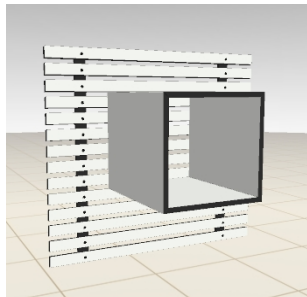

Korten

Box - 25cm dybden

Kompaktlaminat

Kompakt laminat

Højde	Bredde													
	17	21	25	29	33	37	41	45	49	53	57	61	65	
17	1.013	1.065	1.117	1.168	1.220	1.272	1.324	1.376	1.427	1.479	1.531	1.583	1.635	
21	1.061	1.113	1.165	1.217	1.269	1.320	1.372	1.424	1.476	1.528	1.579	1.631	1.683	
25	1.110	1.161	1.213	1.265	1.317	1.369	1.420	1.472	1.524	1.576	1.628	1.679	1.731	
29	1.158	1.210	1.261	1.313	1.365	1.417	1.469	1.520	1.572	1.624	1.676	1.728	1.779	
33	1.206	1.258	1.310	1.361	1.413	1.465	1.517	1.569	1.620	1.672	1.724	1.776	1.828	
37	1.254	1.306	1.358	1.410	1.461	1.513	1.565	1.617	1.669	1.721	1.772	1.824	1.876	

Box med låge

Kompakt laminat med
kompakt laminat dør

Højde	Bredde			
	25	29	33	37
25	1.931			
29	2.002	2.079		
33	2.073	2.153	2.232	
37	2.144	2.226	2.308	2.390

Kompakt laminat med
Korten dør

Højde	Bredde			
	25	29	33	37
25	2.251			
29	2.374	2.510		
33	2.496	2.643	2.790	
37	2.618	2.776	2.934	3.092

Korten

Box - 30cm dybde

Kompaktlaminat

Kompakt laminat

Højde	Bredde													
	17	21	25	29	33	37	41	45	49	53	57	61	65	
17	1.121	1.179	1.238	1.297	1.355	1.414	1.472	1.531	1.590	1.648	1.707	1.765	1.824	
21	1.176	1.234	1.293	1.352	1.410	1.469	1.527	1.586	1.645	1.703	1.762	1.820	1.879	
25	1.231	1.289	1.348	1.407	1.465	1.524	1.582	1.641	1.700	1.758	1.817	1.875	1.934	
29	1.286	1.344	1.403	1.462	1.520	1.579	1.637	1.696	1.755	1.813	1.872	1.931	1.989	
33	1.341	1.399	1.458	1.517	1.575	1.634	1.693	1.751	1.810	1.868	1.927	1.986	2.044	
37	1.396	1.455	1.513	1.572	1.630	1.689	1.748	1.806	1.865	1.923	1.982	2.041	2.099	

Box med låge

Kompakt laminat med
kompakt laminat dør

Højde	Bredde			
	25	29	33	37
25	2.066			
29	2.144	2.228		
33	2.221	2.308	2.394	
37	2.299	2.388	2.477	2.566

Kompakt laminat med
Korten dør

Højde	Bredde			
	25	29	33	37
25	2.386			
29	2.515	2.659		
33	2.644	2.799	2.953	
37	2.774	2.938	3.103	3.268