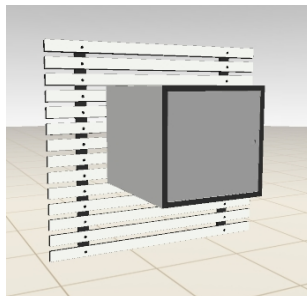

Box med låge

Kompakt laminat med
kompakt laminat dør

Højde	Bredde			
	25	29	33	37
25	1.931			
29	2.002	2.079		
33	2.073	2.153	2.232	
37	2.144	2.226	2.308	2.390

Kompakt laminat med
Korten dør

Højde	Bredde			
	25	29	33	37
25	2.251			
29	2.374	2.510		
33	2.496	2.643	2.790	
37	2.618	2.776	2.934	3.092

Korten

Box - 30cm dybde

Kompaktlaminat

Kompakt laminat

Højde	Bredde													
	17	21	25	29	33	37	41	45	49	53	57	61	65	
17	1.121	1.179	1.238	1.297	1.355	1.414	1.472	1.531	1.590	1.648	1.707	1.765	1.824	
21	1.176	1.234	1.293	1.352	1.410	1.469	1.527	1.586	1.645	1.703	1.762	1.820	1.879	
25	1.231	1.289	1.348	1.407	1.465	1.524	1.582	1.641	1.700	1.758	1.817	1.875	1.934	
29	1.286	1.344	1.403	1.462	1.520	1.579	1.637	1.696	1.755	1.813	1.872	1.931	1.989	
33	1.341	1.399	1.458	1.517	1.575	1.634	1.693	1.751	1.810	1.868	1.927	1.986	2.044	
37	1.396	1.455	1.513	1.572	1.630	1.689	1.748	1.806	1.865	1.923	1.982	2.041	2.099	

Box med låge

Kompakt laminat med
kompakt laminat dør

Højde	Bredde			
	25	29	33	37
25	2.066			
29	2.144	2.228		
33	2.221	2.308	2.394	
37	2.299	2.388	2.477	2.566

Kompakt laminat med
Korten dør

Højde	Bredde			
	25	29	33	37
25	2.386			
29	2.515	2.659		
33	2.644	2.799	2.953	
37	2.774	2.938	3.103	3.268