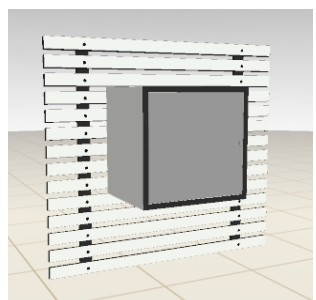

Hylder og skriveplader

Kompaktlaminat

Dybde	Bredde							
	30	40	50	60	70	80	90	
20	427	479	531	582	634	686	738	
25	463	523	584	644	704	765	825	
30	499	568	637	706	774	843	912	
40	572	657	743	829	915	1001	1086	
50	1392	1495	1598	1701	1804	1906	2009	
60	1461	1581	1701	1821	1940	2060	2180	

Box - 20cm dybde

Kompaktlaminat

Kompakt laminat

Højde	Bredde													
	17	21	25	29	33	37	41	45	49	53	57	61	65	
17	905	950	995	1.040	1.085	1.130	1.175	1.220	1.265	1.310	1.355	1.400	1.445	
21	947	992	1.037	1.082	1.127	1.172	1.217	1.262	1.307	1.352	1.397	1.442	1.487	
25	988	1.033	1.078	1.123	1.168	1.213	1.258	1.303	1.348	1.393	1.438	1.483	1.528	
29	1.030	1.075	1.120	1.165	1.210	1.255	1.300	1.345	1.390	1.435	1.480	1.525	1.570	
33	1.071	1.116	1.161	1.206	1.251	1.296	1.341	1.386	1.431	1.476	1.521	1.566	1.611	
37	1.113	1.158	1.203	1.248	1.293	1.338	1.383	1.428	1.473	1.518	1.563	1.608	1.653	

Box med låge

Kompakt laminat med kompakt laminat dør

Højde	Bredde			
	25	29	33	37
25	1.796			
29	1.860	1.931		
33	1.925	1.997	2.070	
37	1.989	2.064	2.139	2.215

Kompakt laminat med Korten dør

Højde	Bredde			
	25	29	33	37
25	2.117			
29	2.232	2.362		
33	2.348	2.488	2.628	
37	2.463	2.614	2.765	2.916