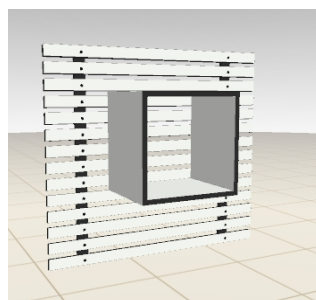

Box - 20cm dybde

Kompaktlaminat

Kompakt laminat

Højde	Bredde													
	17	21	25	29	33	37	41	45	49	53	57	61	65	
17	905	950	995	1.040	1.085	1.130	1.175	1.220	1.265	1.310	1.355	1.400	1.445	
21	947	992	1.037	1.082	1.127	1.172	1.217	1.262	1.307	1.352	1.397	1.442	1.487	
25	988	1.033	1.078	1.123	1.168	1.213	1.258	1.303	1.348	1.393	1.438	1.483	1.528	
29	1.030	1.075	1.120	1.165	1.210	1.255	1.300	1.345	1.390	1.435	1.480	1.525	1.570	
33	1.071	1.116	1.161	1.206	1.251	1.296	1.341	1.386	1.431	1.476	1.521	1.566	1.611	
37	1.113	1.158	1.203	1.248	1.293	1.338	1.383	1.428	1.473	1.518	1.563	1.608	1.653	