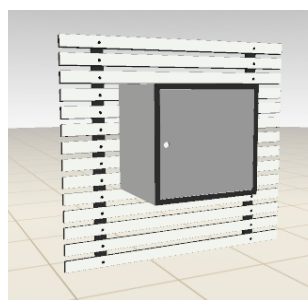

Hylder og skriveplader

Kompaktlaminat

Dybde	Bredde							
	30	40	50	60	70	80	90	
20	427	479	531	582	634	686	738	
25	463	523	584	644	704	765	825	
30	499	568	637	706	774	843	912	
40	572	657	743	829	915	1001	1086	
50	1392	1495	1598	1701	1804	1906	2009	
60	1461	1581	1701	1821	1940	2060	2180	

Box - 20cm dybde

Kompaktlaminat

Kompakt laminat

Højde	Bredde													
	17	21	25	29	33	37	41	45	49	53	57	61	65	
17	905	950	995	1.040	1.085	1.130	1.175	1.220	1.265	1.310	1.355	1.400	1.445	
21	947	992	1.037	1.082	1.127	1.172	1.217	1.262	1.307	1.352	1.397	1.442	1.487	
25	988	1.033	1.078	1.123	1.168	1.213	1.258	1.303	1.348	1.393	1.438	1.483	1.528	
29	1.030	1.075	1.120	1.165	1.210	1.255	1.300	1.345	1.390	1.435	1.480	1.525	1.570	
33	1.071	1.116	1.161	1.206	1.251	1.296	1.341	1.386	1.431	1.476	1.521	1.566	1.611	
37	1.113	1.158	1.203	1.248	1.293	1.338	1.383	1.428	1.473	1.518	1.563	1.608	1.653	

Box med låge

Kompakt laminat med kompakt laminat dør

Højde	Bredde			
	25	29	33	37
25	1.796			
29	1.860	1.931		
33	1.925	1.997	2.070	
37	1.989	2.064	2.139	2.215

Kompakt laminat med Korten dør

Højde	Bredde			
	25	29	33	37
25	2.117			
29	2.232	2.362		
33	2.348	2.488	2.628	
37	2.463	2.614	2.765	2.916