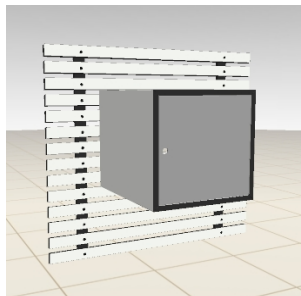

Box med låge

Kompakt laminat med
kompakt laminat dør

Højde	Bredde			
	25	29	33	37
25	1.931			
29	2.002	2.079		
33	2.073	2.153	2.232	
37	2.144	2.226	2.308	2.390

Kompakt laminat med
Korten dør

Højde	Bredde			
	25	29	33	37
25	2.251			
29	2.374	2.510		
33	2.496	2.643	2.790	
37	2.618	2.776	2.934	3.092

Korten

Box - 30cm dybde

Kompaktlaminat

Kompakt laminat

Højde	Bredde													
	17	21	25	29	33	37	41	45	49	53	57	61	65	
17	1.121	1.179	1.238	1.297	1.355	1.414	1.472	1.531	1.590	1.648	1.707	1.765	1.824	
21	1.176	1.234	1.293	1.352	1.410	1.469	1.527	1.586	1.645	1.703	1.762	1.820	1.879	
25	1.231	1.289	1.348	1.407	1.465	1.524	1.582	1.641	1.700	1.758	1.817	1.875	1.934	
29	1.286	1.344	1.403	1.462	1.520	1.579	1.637	1.696	1.755	1.813	1.872	1.931	1.989	
33	1.341	1.399	1.458	1.517	1.575	1.634	1.693	1.751	1.810	1.868	1.927	1.986	2.044	
37	1.396	1.455	1.513	1.572	1.630	1.689	1.748	1.806	1.865	1.923	1.982	2.041	2.099	

Box med låge

Kompakt laminat med
kompakt laminat dør

Højde	Bredde			
	25	29	33	37
25	2.066			
29	2.144	2.228		
33	2.221	2.308	2.394	
37	2.299	2.388	2.477	2.566

Kompakt laminat med
Korten dør

Højde	Bredde			
	25	29	33	37
25	2.386			
29	2.515	2.659		
33	2.644	2.799	2.953	
37	2.774	2.938	3.103	3.268