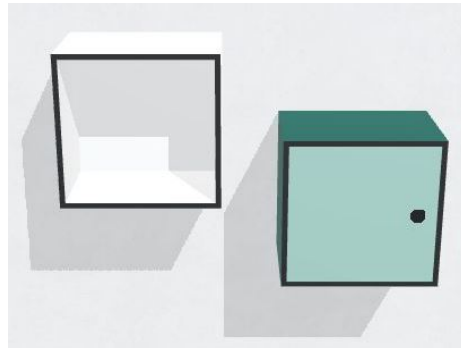

Box - dybde 22,5cm

Kompaktlaminat

Kompakt laminat kasse  
med laminat  
bagbeklædning

		Bredde					
		17	21	25	29	33	37
Højde	17	1.149	1.210	1.270	1.331	1.392	1.452
	21	1.203	1.265	1.327	1.389	1.451	1.513
	25	1.256	1.320	1.383	1.446	1.510	1.573
	29	1.310	1.375	1.439	1.504	1.569	1.634
	33	1.363	1.429	1.496	1.562	1.628	1.694
	37	1.417	1.484	1.552	1.619	1.687	1.754

Wallume One med låge i  
kompakt laminat

		Bredde			
		25	29	33	37
Højde	25	2.101			
	29	2.180	2.270		
	33	2.259	2.353	2.447	
	37	2.338	2.436	2.534	2.631

Wallume One med låge i  
Korten

		Bredde			
		25	29	33	37
Højde	25	2.421			
	29	2.552	2.701		
	33	2.682	2.844	3.005	
	37	2.812	2.986	3.160	3.333

Box - dybde 27,5cm

Kompaktlaminat

Kompakt laminat kasse  
med laminat  
bagbeklædning

		Bredde					
		17	21	25	29	33	37
Højde	17	1.257	1.324	1.392	1.459	1.527	1.594
	21	1.317	1.386	1.455	1.524	1.592	1.661
	25	1.378	1.448	1.518	1.588	1.658	1.728
	29	1.438	1.509	1.581	1.653	1.724	1.796
	33	1.498	1.571	1.644	1.717	1.790	1.863
	37	1.559	1.633	1.707	1.781	1.856	1.930