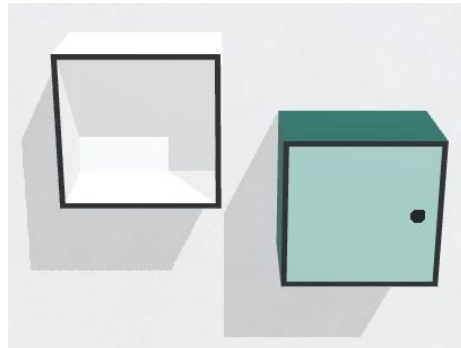

Box - dybde 22,5cm

Kompaktlaminat

Kompakt laminat kasse  
med laminat  
bagbeklædning

		Bredde					
		17	21	25	29	33	37
Højde	17	1.149	1.210	1.270	1.331	1.392	1.452
	21	1.203	1.265	1.327	1.389	1.451	1.513
	25	1.256	1.320	1.383	1.446	1.510	1.573
	29	1.310	1.375	1.439	1.504	1.569	1.634
	33	1.363	1.429	1.496	1.562	1.628	1.694
	37	1.417	1.484	1.552	1.619	1.687	1.754

Wallume One med låge i  
kompakt laminat

		Bredde			
		25	29	33	37
Højde	25	2.101			
	29	2.180	2.270		
	33	2.259	2.353	2.447	
	37	2.338	2.436	2.534	2.631

Wallume One med låge i  
Korten

		Bredde			
		25	29	33	37
Højde	25	2.421			
	29	2.552	2.701		
	33	2.682	2.844	3.005	
	37	2.812	2.986	3.160	3.333