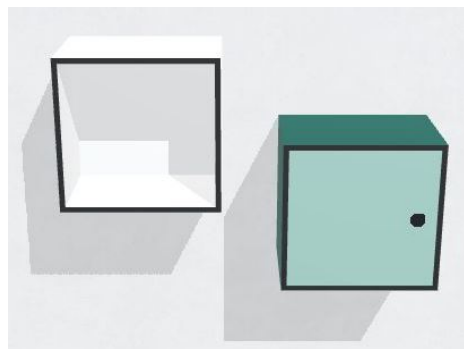

Box - dybde 32,5cm